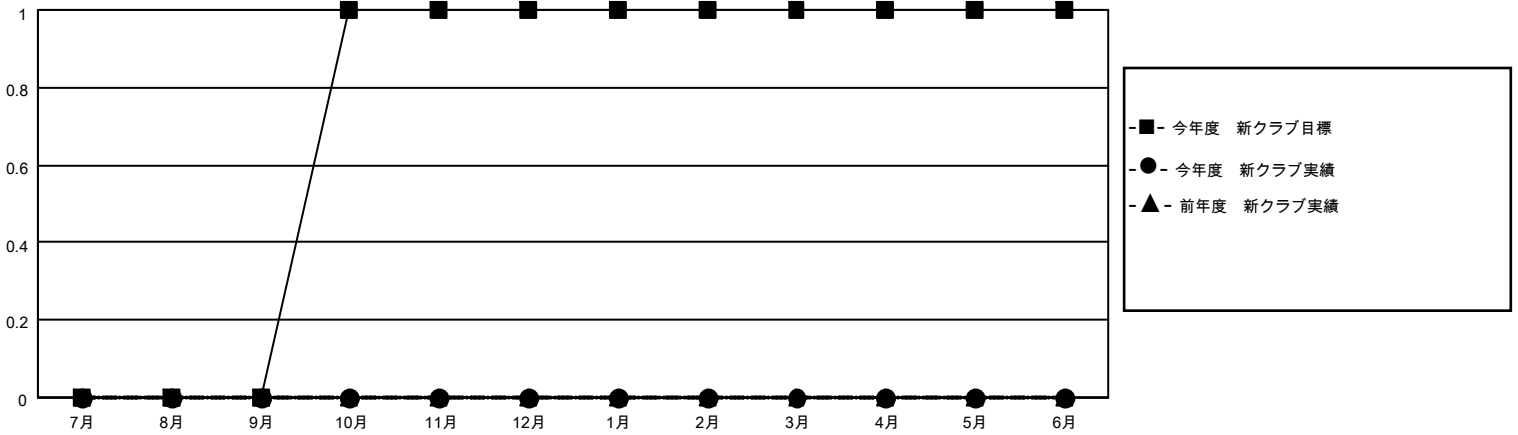

MONTHLY MEMBERSHIP PROGRESS REPORT

地域 JAPAN

District 334 C

Results as of: 7/31/2021

クラブ			
結果：2021-2022			
四半期	新クラブ目標	新クラブ	解散クラブ
7月/8月/9月	0	0	0
10月/11月/12月	1	0	0
1月/2月/3月	0	0	0
4月/5月/6月	0	0	0

名			
結果：2021-2022			
四半期	会員純増目標	会員増強実績	退会者(転籍を含む)実際
7月/8月/9月	70	55	25
10月/11月/12月	40	0	0
1月/2月/3月	50	0	0
4月/5月/6月	40	0	0

新クラブ目標及び実績累計