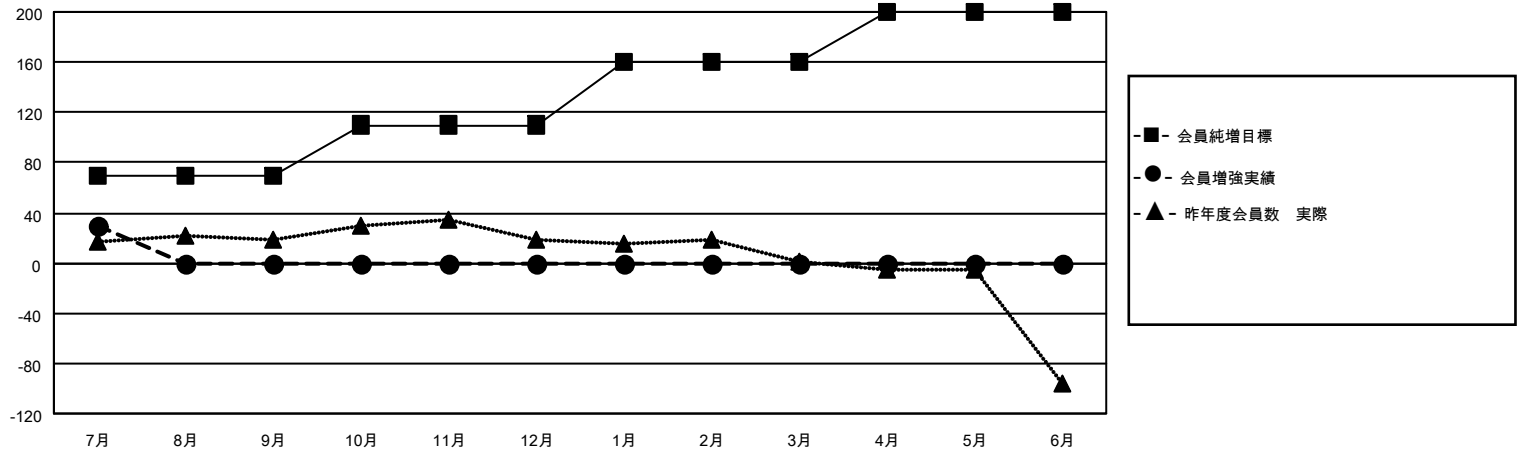

# MONTHLY MEMBERSHIP PROGRESS REPORT

地域 JAPAN

District 334 C

Results as of: 7/31/2021

クラブ			
結果：2021-2022			
四半期	新クラブ目標	新クラブ	解散クラブ
7月/8月/9月	0	0	0
10月/11月/12月	1	0	0
1月/2月/3月	0	0	0
4月/5月/6月	0	0	0

名			
結果：2021-2022			
四半期	会員純増目標	会員増強実績	退会者(転籍を含む)実際
7月/8月/9月	70	55	25
10月/11月/12月	40	0	0
1月/2月/3月	50	0	0
4月/5月/6月	40	0	0

新クラブ目標及び実績累計

会員目標及び実績累計

解散クラブ: 0	27 CLUBS OF 76 一名以上の新会員を登録	<b>男女別</b> 男性 2,615 (85.71%) 女性 436 (14.29%)
<b>退会者</b> 物故会員 1 クラブ解散 0 その他 24 合計 25	<a href="#">会員累計データを見るには、ここをクリック</a>	世帯主/家族会員合計 604 国際会費半額の家族会員 315